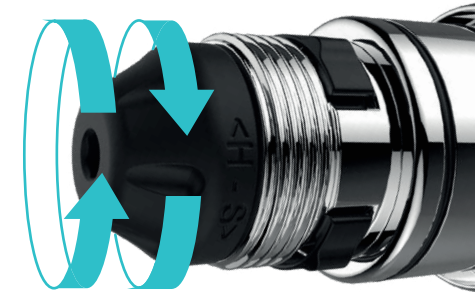

1X NAPÁJACIE TRAFO - NA PRIPOJENIE ZO SIETE DO ZDROJA

VOLITEĽNE PEDÁL - NEMUSÍ BYŤ SÚČASŤOU / STROJČEK PRACUJE AJ BEZ NEHO

ZDROJ POPIS

FAREBNÁ SCHÉMA PODĽA NASTAVENIA VOLTOV

ŠPECIFIKÁCIA

ZMENA FARBY NA ZÁKLADE VOLTÁŽE (1,5 - 17 V) - TLAČIDLÁ PRE RÝCHLE OVLÁDANIE - DISPLEY - KOMPATIBILNÝ SO VŠETKÝMI STROJČEKMI - VSTAVANÝ MAGNET NA PRIPNUTIE NA KOVOVÝ POVRCH - SILIKONOVÁ PROTIŠMYKOVÁ PODĽOŽKA - MOŽNOSŤ POUŽÍŤ AJ BEZ PEDÁLA - DVA MÓDY PRE PEDÁL - JUMP ŠTART - UKAZOVATEĽ NAPÄTIA - PRIEMER IBA 7,3CM, VÝŠKA 4,4CM - VÁHA LEN 180G

OBSAH BALENIA - 1X ORIGINÁLNY TETOVACÍ ZDROJ CRITICAL ATOM X - 1X NAPÁJACÍ ADAPTÉR - 1X PRÍVODNÝ KÁBEL DO SIETE - 1X MANUÁL

AK CHCETE UPRAVIŤ HĽBKU IHLY, DRŽTE TELO STROJČEKA A OTÁČAJTE GRIPOM.

PROTI SMERU HODINOVÝCH RUČIČIEK OTOČENIE ZNIŽUJE HĽBKU, ZATIAĽ ČO OTÁČANIE PO SMERE HODINOVÝCH RUČIČIEK ZVYŠUJE HĽBKU.

ZAKAŽDÝM, KEĎ OTOČÍTE GRIPOM, MÔŽETE CÍTIŤ CVAKNUTIE. KAŽDÉ "CVAKNUTIE" POSUNIE VAŠU IHLU 0,2 MM A UMOŽŇUJE VÁM TAK NASTAVIŤ IHLU PRESNE PODĽA VAŠEJ POTREBY.

NASTAVENIE TVRDOSTI

PRE NASTAVENIE TVRDOSTI VÝŠRÓBUJTE GRIP PO SMERE HODINOVÝCH RUČIČIEK AŽ ÚPLNE VYPADNE.