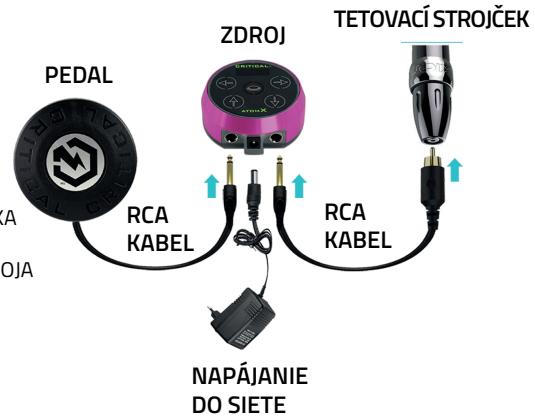

 Celtic Supply

spektra
XION 

UŽÍVATEĽSKÝ MANUÁL

SCHÉMA ZAPOJENIA

PRE SPRÁVNE ZAPOJENIE TETOVACIEHO STROJČEKA BUDETE POTREBOVAŤ:

1X TETOVACÍ STROJČEK
1X ZDROJ NA TETOVANIE
1X RCA KÁBEL - NA PRIPOJENIE ZO ZDROJA DO STROJČEKA

1X NAPÁJACIE TRAFO - NA PRIPOJENIE ZO SIETE DO ZDROJA

VOLITEĽNE PEDÁL - NEMUSÍ BYŤ SÚČASŤOU / STROJČEK PRACUJE AJ BEZ NEHO

ZDROJ POPIS

FAREBNÁ SCHÉMA PODĽA NASTAVENIA VOLTOV

ŠPECIFIKÁCIA

ZMENA FARBY NA ZÁKLADE VOLTÁŽE (1,5 - 17 V) - TLAČIDLÁ PRE RÝCHLE OVLÁDANIE - DISPLEY - KOMPATIBILNÝ SO VŠETKÝMI STROJČEKMI - VSTAVANÝ MAGNET NA PRIPNUTIE NA KOVOVÝ POVRCH - SILIKONOVÁ PROTIŠMYKOVÁ PODĽOŽKA - MOŽNOSŤ POUŽÍŤ AJ BEZ PEDÁLA - DVA MÓDY PRE PEDÁL - JUMP ŠTART - UKAZOVATEĽ NAPÄTIA - PRIEMER IBA 7,3CM, VÝŠKA 4,4CM - VÁHA LEN 180G

OBSAH BALENIA - 1X ORIGINÁLNY TETOVACÍ ZDROJ CRITICAL ATOM X - 1X NAPÁJACÍ ADAPTÉR - 1X PRÍVODNÝ KÁBEL DO SIETE - 1X MANUÁL

AK CHCETE UPRAVIŤ HĽBKU IHLY, DRŽTE TELO STROJČEKA A OTÁČAJTE GRIPOM.

PROTI SMERU HODINOVÝCH RUČIČIEK OTOČENIE ZNIŽUJE HĽBKU, ZATIAĽ ČO OTÁČANIE PO SMERE HODINOVÝCH RUČIČIEK ZVYŠUJE HĽBKU.