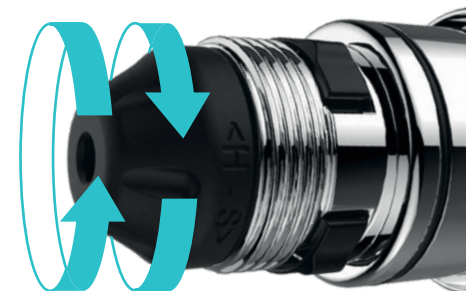

"<H" A ">S" (HARD / SOLT) OZNAČUJÚ SMER OTÁČANIA PRE DOSIAHNUTIE MÄKKÉHO ALEBO TVRDSIEHO ZÁSAHU.