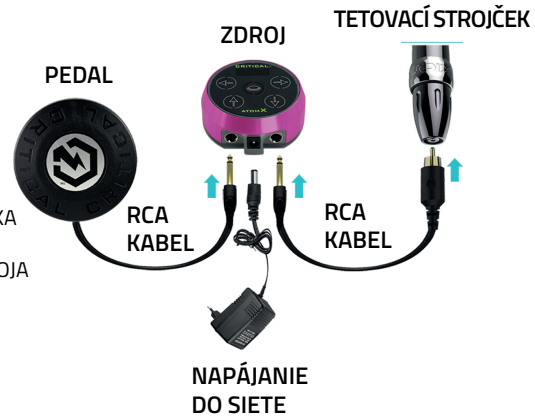

# SCHÉMA ZAPOJENIA

**PRE SPRÁVNE ZAPOJENIE TETOVACIEHO STROJČEKA BUDETE POTREBOVAŤ:**

1X TETOVACÍ STROJČEK  
1X ZDROJ NA TETOVANIE  
1X RCA KÁBEL - NA PRIPOJENIE ZO ZDROJA DO STROJČEKA

1X NAPÁJACIE TRAFO - NA PRIPOJENIE ZO SIETE DO ZDROJA

VOLITEĽNE PEDÁL - NEMUSÍ BYŤ SÚČASŤOU / STROJČEK PRACUJE AJ BEZ NEHO

## ŠPECIFIKÁCIA

ZMENA FARBÝ NA ZÁKLADE VOLTÁŽE (1,5 - 17 V) - TLAČIDLÁ PRE RÝCHLE OVLÁDANIE - DISPLEY - KOMPATIBILNÝ SO VŠETKÝMI STROJČEKMI - VSTAVANÝ MAGNET NA PRIPNUTIE NA KOVOVÝ POVRCH - SILIKÓNOVÁ PROTIŠMYKOVÁ PODLOŽKA - MOŽNOSŤ POUŽÍŤ AJ BEZ PEDÁLA - DVA MÓDY PRE PEDÁL - JUMP ŠTART - UKAZOVATEĽ NAPÄTIA - PRIEMER IBA 7,3CM, VÝŠKA 4,4CM - VÁHA LEN 180G

**OBSAH BALENIA** - 1X ORIGINÁLNY TETOVACÍ ZDROJ CRITICAL ATOM X - 1X NAPÁJACÍ ADAPTÉR - 1X PRÍVODNÝ KÁBEL DO SIETE - 1X MANUÁL