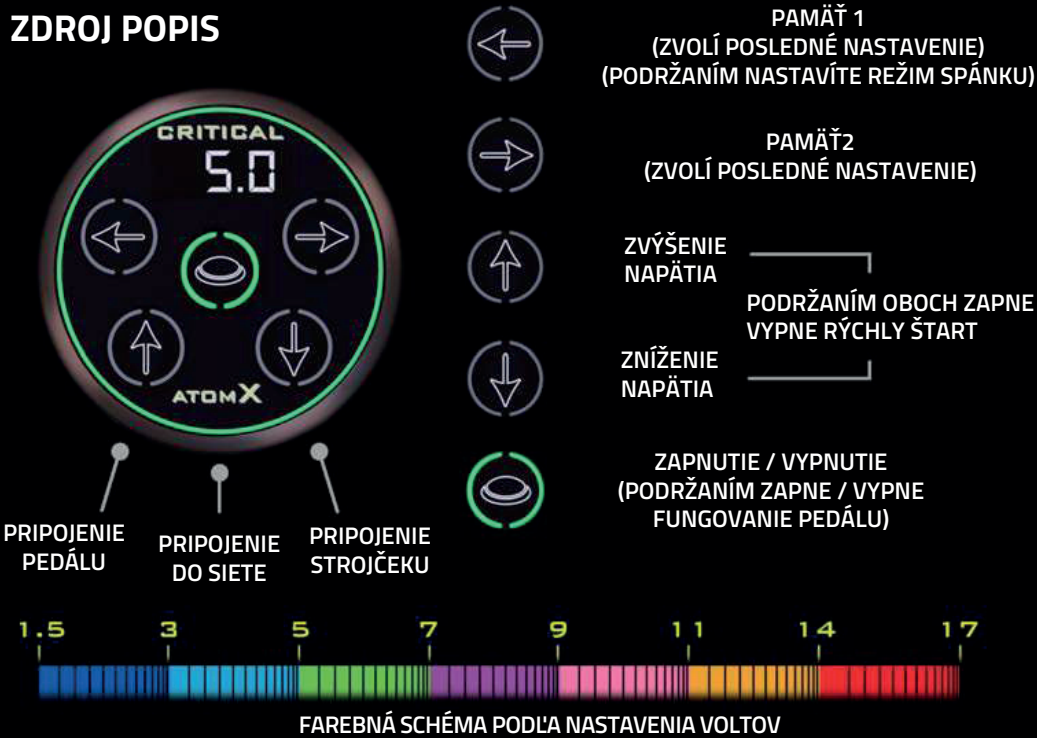

# SCHÉMA ZAPOJENIA

**PRE SPRÁVNE ZAPOJENIE TETOVACIEHO STROJČEKA BUDETE POTREBOVAŤ:**

1X TETOVACÍ STROJČEK  
1X ZDROJ NA TETOVANIE  
1X RCA KÁBEL - NA PRIPOJENIE ZO ZDROJA DO STROJČEKA

1X NAPÁJACIE TRAFO - NA PRIPOJENIE ZO SIETE DO ZDROJA

VOLITEĽNE PEDÁL - NEMUSÍ BYŤ SÚČASŤOU / STROJČEK PRACUJE AJ BEZ NEHO

## ZDROJ POPIS